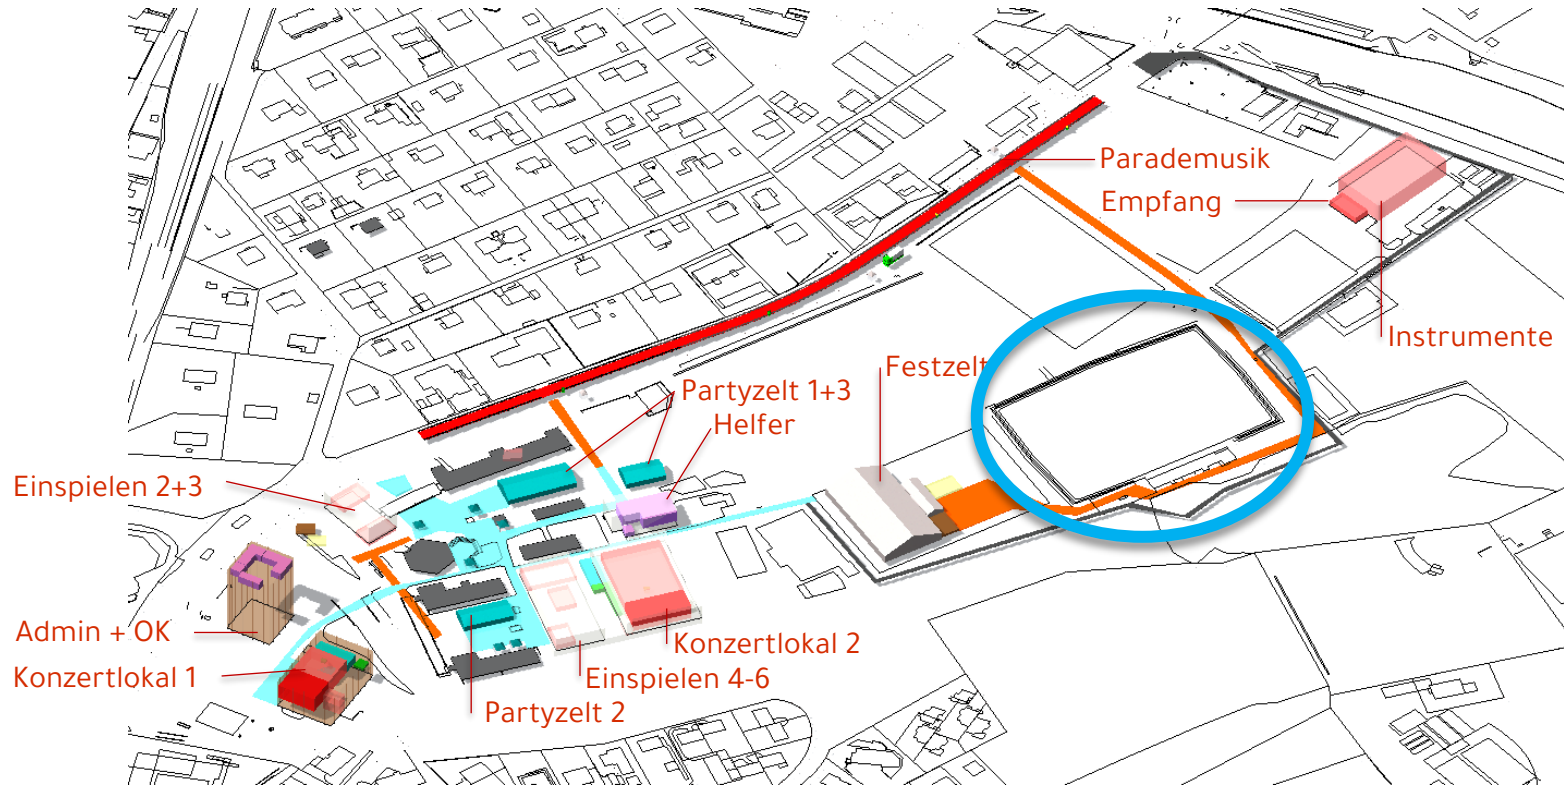

Festeröffnung